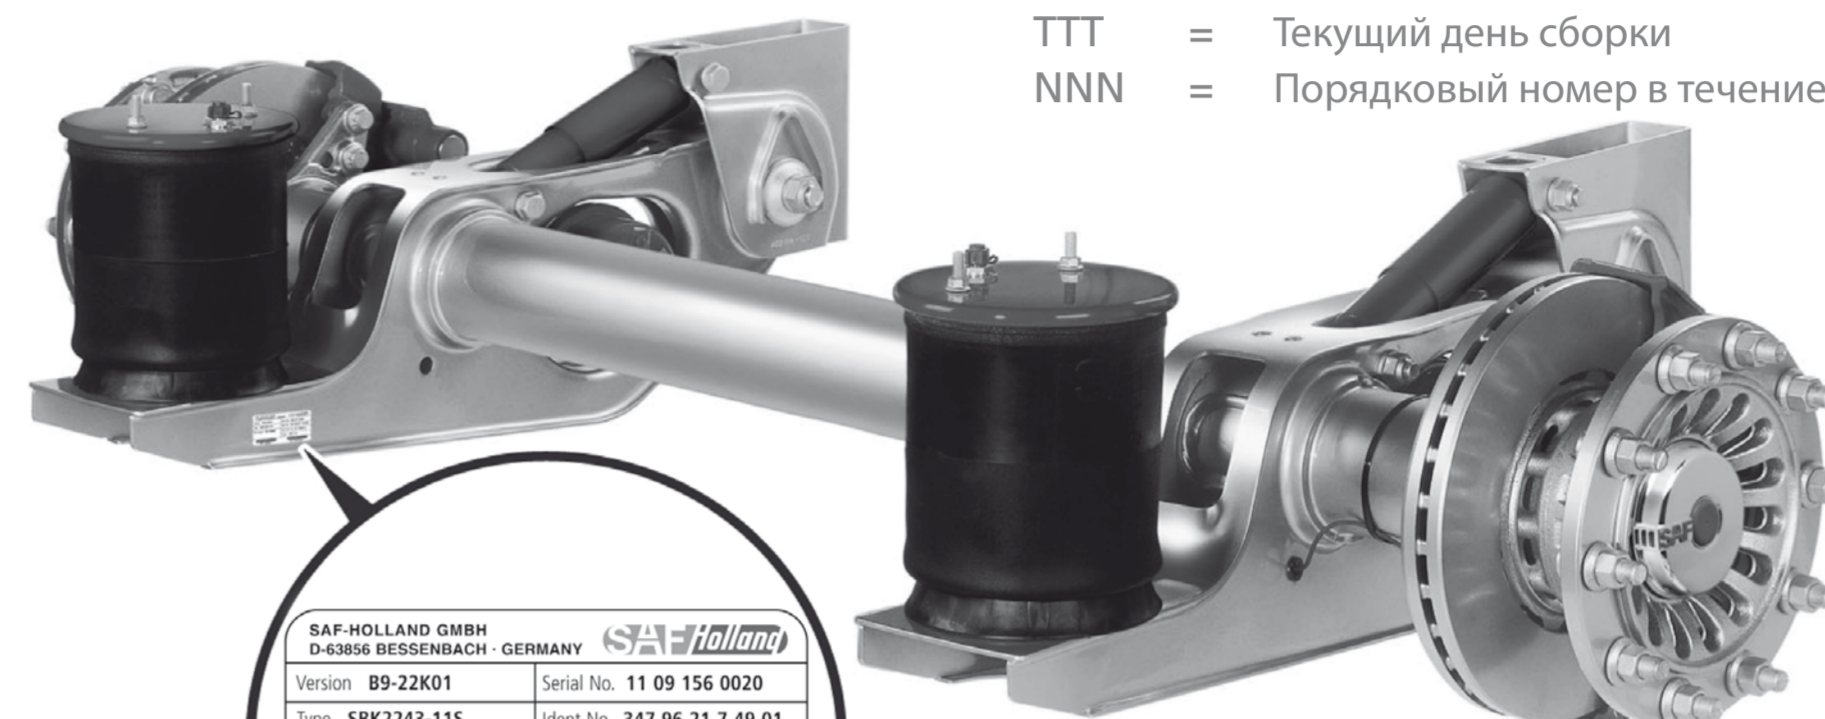

SAF-HOLLAND GMBH D-63856 BESSENBACH · GERMANY	
Version B9-22K01	Serial No. 11 09 156 0020
Type SBK2243-11S	Ident No. 347 96 21 7 49 01
Test Report 36110303	Perm. axle cap. stat. 9000 kg
Made in Germany	V max. 105 km/h
AN 3335528	SN 11091560020

Типовая табличка находится по центру балки оси или (на INTRA – агрегатах) на рычаге подвески под пневматической подушкой.

* Начиная с серийного ном. 278.00 XXXX

Внимание! Барабан

№ детали	Наименование
3 057 0000 00	Номинал
3 057 0000 10	1-ый ремонт
3 057 0000 20	2-ой ремонт