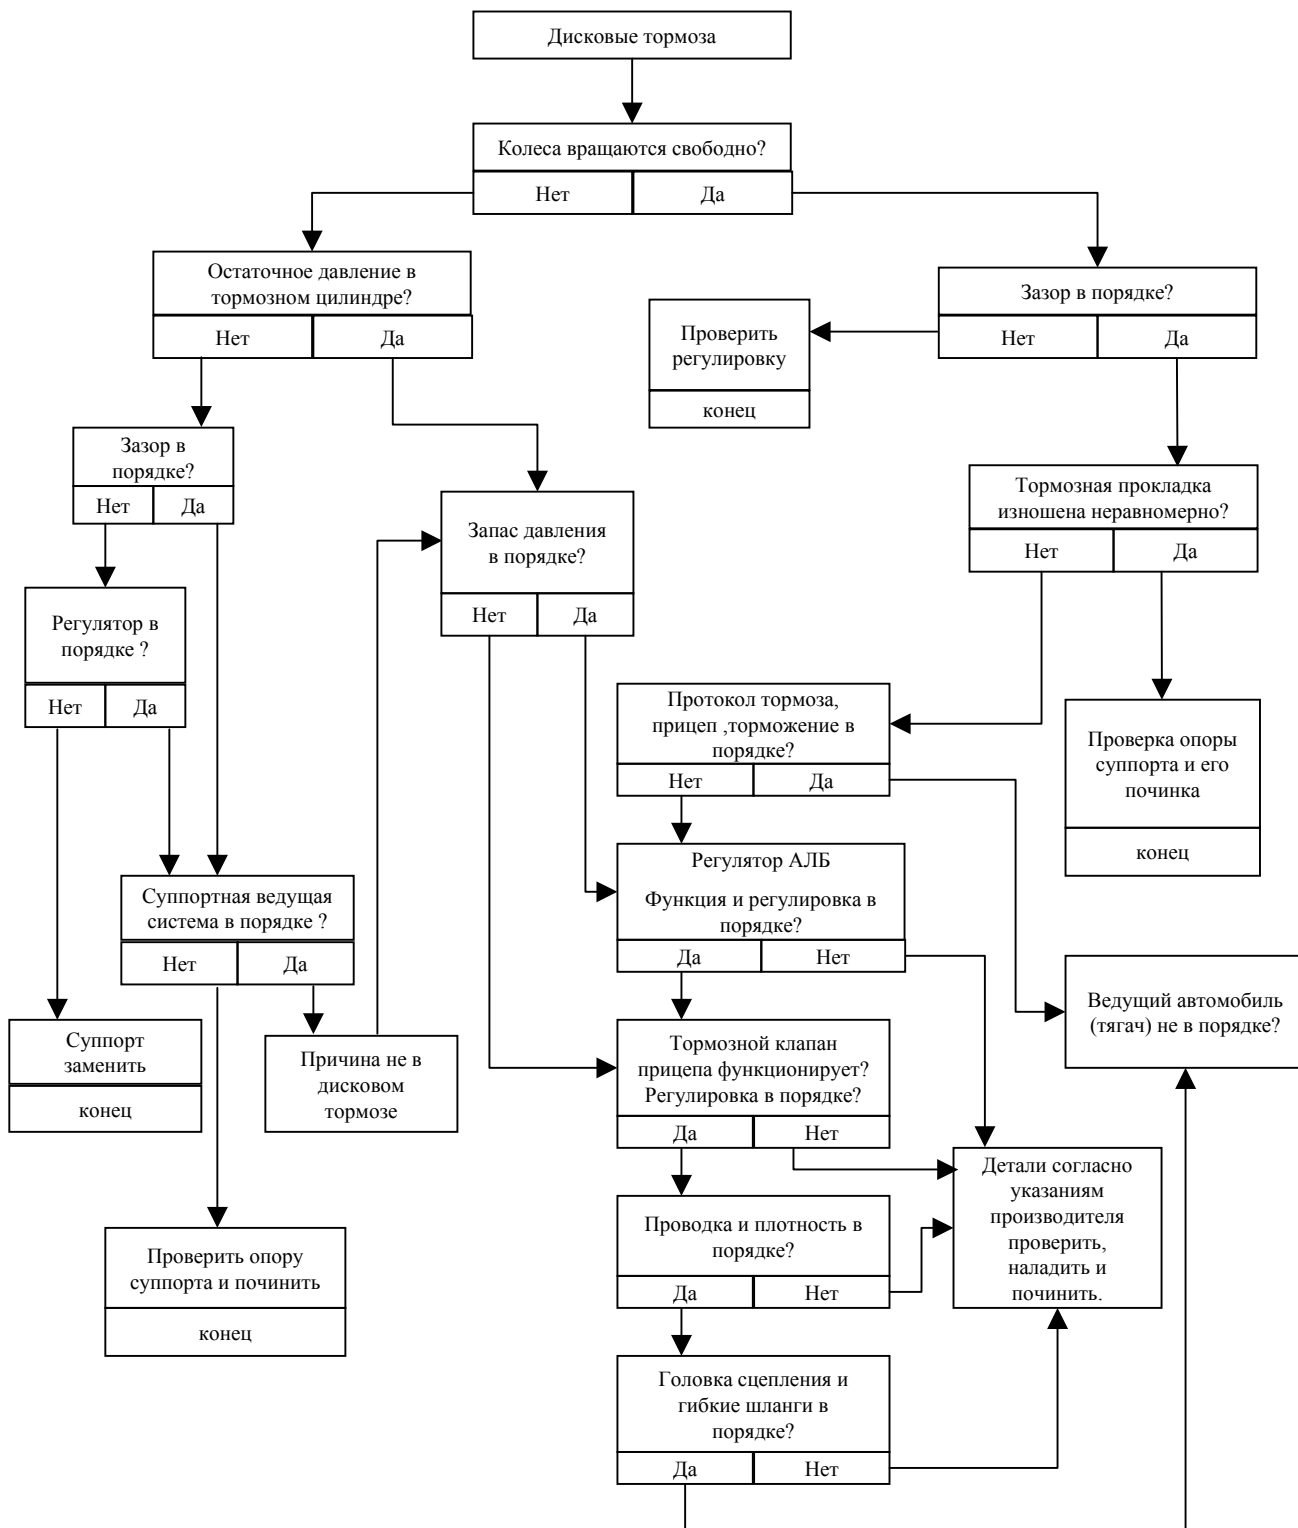

Все колеса прицепа

Поиск неисправностей при проблемах во всех колесах прицепа с дисковыми тормозами.

Данный лист служит исключительно как помощь при поиске неисправностей. В зависимости от типа транспортного средства возможны отклонения. Вследствие этого САФ не может перенять ответственность за правильность указаний. Наладка и ремонт тормозных установок могут производиться исключительно специально допущенным персоналом.

Отдельные оси / колеса прицепа

Поиск неисправностей при проблемах с осями / колесами прицепа с дисковыми тормозами.

Данный лист служит исключительно как помощь при поиске неисправностей. В зависимости от типа транспортного средства возможны отклонения. Вследствие этого САФ не может перенять ответственность за правильность указаний. Наладка и ремонт тормозных установок могут производиться исключительно специально допущенным персоналом.

Исключительно для колес прицепов с рессорными цилиндрами

Поиск неисправностей исключительно при проблемах в колесах с рессорным цилиндром в прицепе с дисковыми тормозами.

Данный лист служит исключительно как помощь при поиске неисправностей. В зависимости от типа транспортного средства возможны отклонения. Вследствие этого САФ не может перенять ответственность за правильность указаний. Наладка и ремонт тормозных установок могут производиться исключительно специально допущенным персоналом.