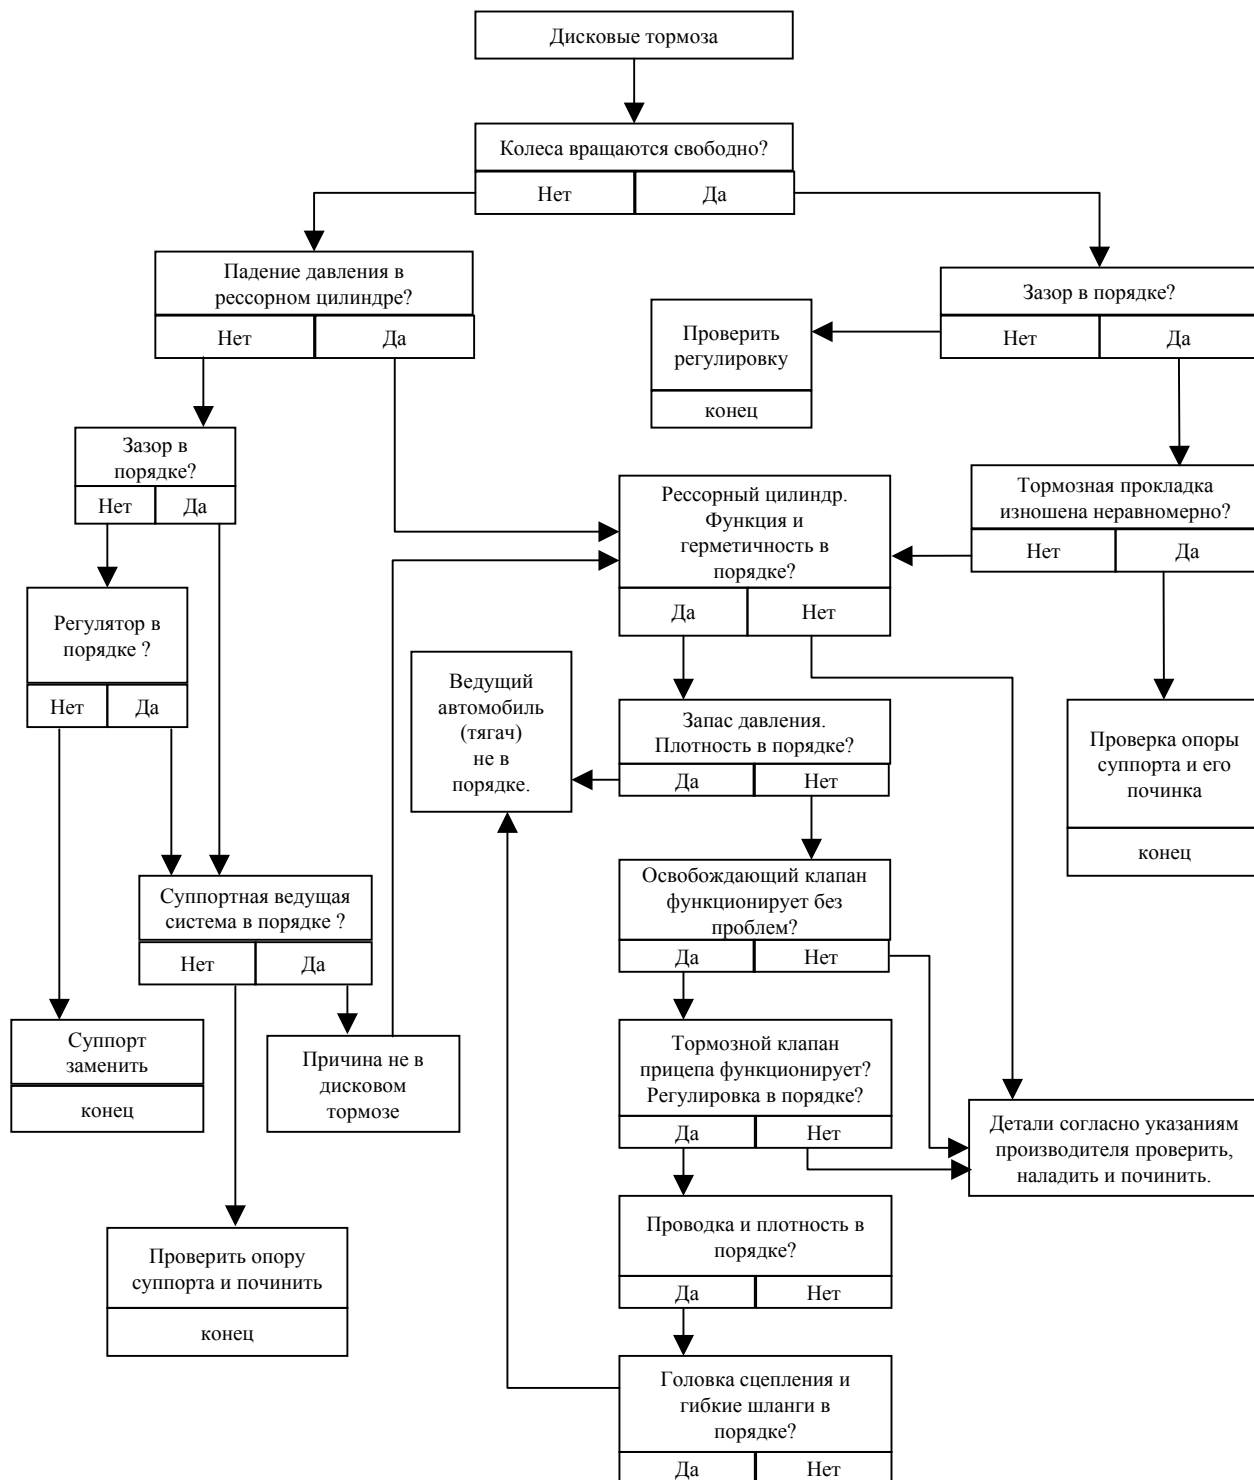

Исключительно для колес прицепов с рессорными цилиндрами

Поиск неисправностей исключительно при проблемах в колесах с рессорным цилиндром в прицепе с дисковыми тормозами.

Данный лист служит исключительно как помощь при поиске неисправностей. В зависимости от типа транспортного средства возможны отклонения. Вследствие этого САФ не может перенять ответственность за правильность указаний. Наладка и ремонт тормозных установок могут производиться исключительно специально допущенным персоналом.