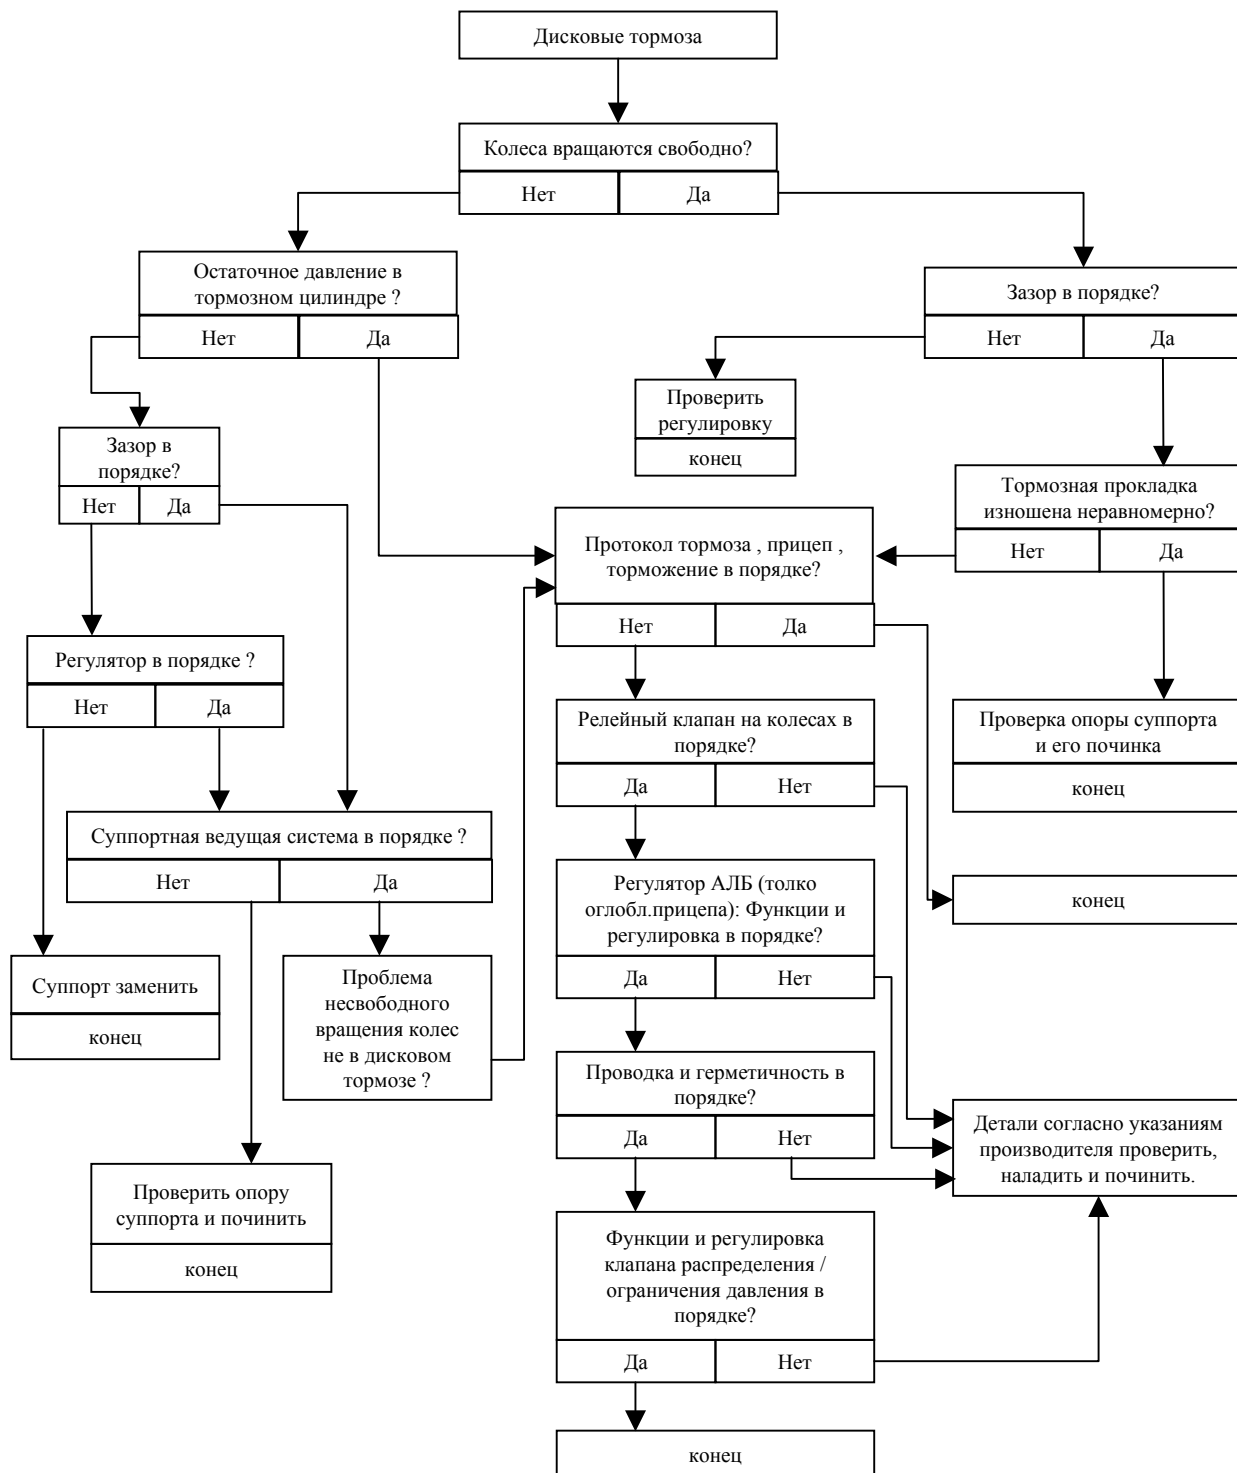

Все колеса прицепа

Поиск неисправностей при проблемах во всех колесах прицепа с дисковыми тормозами.

Данный лист служит исключительно как помощь при поиске неисправностей. В зависимости от типа транспортного средства возможны отклонения. Вследствие этого САФ не может перенять ответственность за правильность указаний. Наладка и ремонт тормозных установок могут производиться исключительно специально допущенным персоналом.

Отдельные оси / колеса прицепа

Поиск неисправностей при проблемах с осями / колесами прицепа с дисковыми тормозами.

Данный лист служит исключительно как помощь при поиске неисправностей. В зависимости от типа транспортного средства возможны отклонения. Вследствие этого САФ не может перенять ответственность за правильность указаний. Наладка и ремонт тормозных установок могут производиться исключительно специально допущенным персоналом.