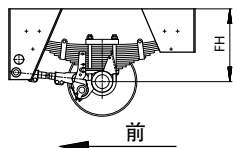

终端用户的收益

- 采用经过重量优化的坚固部件，实现了更高的有效载荷。
- 短轴距(1360mm)使得牵引车和挂车整体具有良好的机动性。
- 铜套帮助平衡器的使用寿命加长。
- 行程补偿实现了高效的车轴载荷分配。这也意味着均衡的制动力分配，均衡的制动摩擦片磨损，更高的车辆稳定性和更安全的行驶性能。
- 采用耐磨、可更换式板簧滑板，实现了板簧与安装支架的更长使用寿命。

规格与数据概览

轴管 型号	悬挂系统载荷 (kg)	车轴载荷 (kg)			行驶高度 空载/负载 (mm)	轴距 (mm)	重量 (kg)
		•	••	•••	FH	V	
VAEZ 12	12000	12000			490 / 460	-	371
VERZ 24	24000		2 x 12000		490 / 460	1360	745
VERZ 36	36000			3 x 12000	490 / 460	1360	1120
VAEZ 14	14000	14000			490 / 460	-	371
VERZ 28	28000		2 x 14000		490 / 460	1360	745
VERZ 42	42000			3 x 14000	490 / 460	1360	1120
VAEZ 16	16000	16000			505 / 473	-	383
VERZ 32	32000		2 x 16000		505 / 473	1360	769
VERZ 48	48000			3 x 16000	505 / 473	1360	1156

其它型号承索

V	E	R	Z	48	说明
				12 - 48	悬挂系统载荷 (吨), VA型号仅为车轴载荷 (吨)
			S		单胎
			Z		双胎
		R			轴距为1250-1370mm
		D			轴距为1370mm及以上
		-			圆轴
	E				方轴
V					双联及以上钢板悬挂
VA					单联钢板悬挂

赛夫 (SAF) 的历史于1881年凭借一种新型耕犁的发明而起源于德国的一个乡村锻造车间，随后这个家庭企业开始为农业车辆生产车轴，并取名为奥托绍尔车轴工厂(SAF)，逐步发展成为欧洲挂车车轴和悬挂系统的领军制造商。