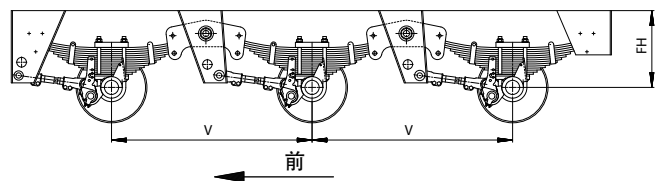

SAF挂车悬挂

SAF机械悬挂

SAF VB系列钢板悬挂

SAF VB系列钢板悬挂的优势

挂车制造商的收益

- 由于安装支架实用而坚固的设计，容易实现与底盘的连接，便于横向与纵向支撑。
- 安装支架采用高强度、可焊接材料，无需特别的指导即可实现均匀焊接。
- 由橡胶/金属衬套（每轴1件）支撑的免维护可调纵向推力杆实现了简单而精准的轴距调整，简化了悬挂与底盘的连接，并且对轮胎的使用寿命有积极影响。
- 可提供单轴、双轴及三轴结构的12-48吨悬挂系统。（更高载荷承索）

终端用户的收益

- 采用经过重量优化的坚固部件，实现了更高的有效载荷。
- 短轴距(1360mm)使得牵引车和挂车整体具有良好的机动性。
- 铜套帮助平衡器的使用寿命加长。
- 行程补偿实现了高效的车轴载荷分配。这也意味着均衡的制动力分配，均衡的制动摩擦片磨损，更高的车辆稳定性和更安全的行驶性能。
- 采用耐磨、可更换式板簧滑板，实现了板簧与安装支架的更长使用寿命。

规格与数据概览

轴管 型号	悬挂系统载荷 (kg)	车轴载荷 (kg)			行驶高度 空载/负载 (mm)	轴距 (mm)	重量 (kg)
		•	••	•••	FH	V	
VAEZ 12	12000	12000			490 / 460	-	371
VERZ 24	24000		2 x 12000		490 / 460	1360	745
VERZ 36	36000			3 x 12000	490 / 460	1360	1120
VAEZ 14	14000	14000			490 / 460	-	371
VERZ 28	28000		2 x 14000		490 / 460	1360	745
VERZ 42	42000			3 x 14000	490 / 460	1360	1120
VAEZ 16	16000	16000			505 / 473	-	383
VERZ 32	32000		2 x 16000		505 / 473	1360	769
VERZ 48	48000			3 x 16000	505 / 473	1360	1156

其它型号承索

V	E	R	Z	48	说明
				12 - 48	悬挂系统载荷 (吨), VA型号仅为车轴载荷 (吨)
			S		单胎
			Z		双胎
		R			轴距为1250-1370mm
		D			轴距为1370mm及以上
		-			圆轴
	E				方轴
V					双联及以上钢板悬挂
VA					单联钢板悬挂

赛夫 (SAF) 的历史于1881年凭借一种新型耕犁的发明而起源于德国的一个乡村锻造车间，随后这个家庭企业开始为农业车辆生产车轴，并取名为奥托绍尔车轴工厂(SAF)，逐步发展成为欧洲挂车车轴和悬挂系统的领军制造商。