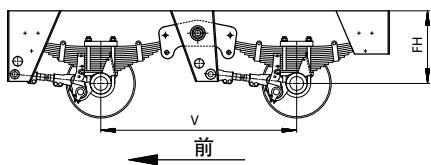

终端用户的收益

- 采用经过重量优化的坚固部件，实现了更高的有效载荷。
- 短轴距(1360mm)使得牵引车和挂车整体具有良好的机动性。
- 铜套帮助平衡器的使用寿命加长。
- 行程补偿实现了高效的车轴载荷分配。这也意味着均衡的制动力分配，均衡的制动摩擦片磨损，更高的车辆稳定性和更安全的行驶性能。
- 采用耐磨、可更换式板簧滑板，实现了板簧与安装支架的更长使用寿命。

规格与数据概览

轴管 型号	悬挂系统载荷 (kg)	车轴载荷 (kg)			行驶高度 空载/负载 (mm)	轴距 (mm)	重量 (kg)
		•	••	•••	FH	V	
VAEZ 12	12000	12000			490 / 460	-	371
VERZ 24	24000		2 x 12000		490 / 460	1360	745
VERZ 36	36000			3 x 12000	490 / 460	1360	1120
VAEZ 14	14000	14000			490 / 460	-	371
VERZ 28	28000		2 x 14000		490 / 460	1360	745
VERZ 42	42000			3 x 14000	490 / 460	1360	1120
VAEZ 16	16000	16000			505 / 473	-	383
VERZ 32	32000		2 x 16000		505 / 473	1360	769
VERZ 48	48000			3 x 16000	505 / 473	1360	1156

其它型号承索

V	E	R	Z	48	说明
				12 - 48	悬挂系统载荷 (吨), VA型号仅为车轴载荷 (吨)
			S		单胎
			Z		双胎
		R			轴距为1250-1370mm
		D			轴距为1370mm及以上
		-			圆轴
	E				方轴
V					双联及以上钢板悬挂
VA					单联钢板悬挂

赛夫 (SAF) 的历史于1881年凭借一种新型耕犁的发明而起源于德国的一个乡村锻造车间，随后这个家庭企业开始为农业车辆生产车轴，并取名为奥托绍尔车轴工厂(SAF)，逐步发展成为欧洲挂车车轴和悬挂系统的领军制造商。