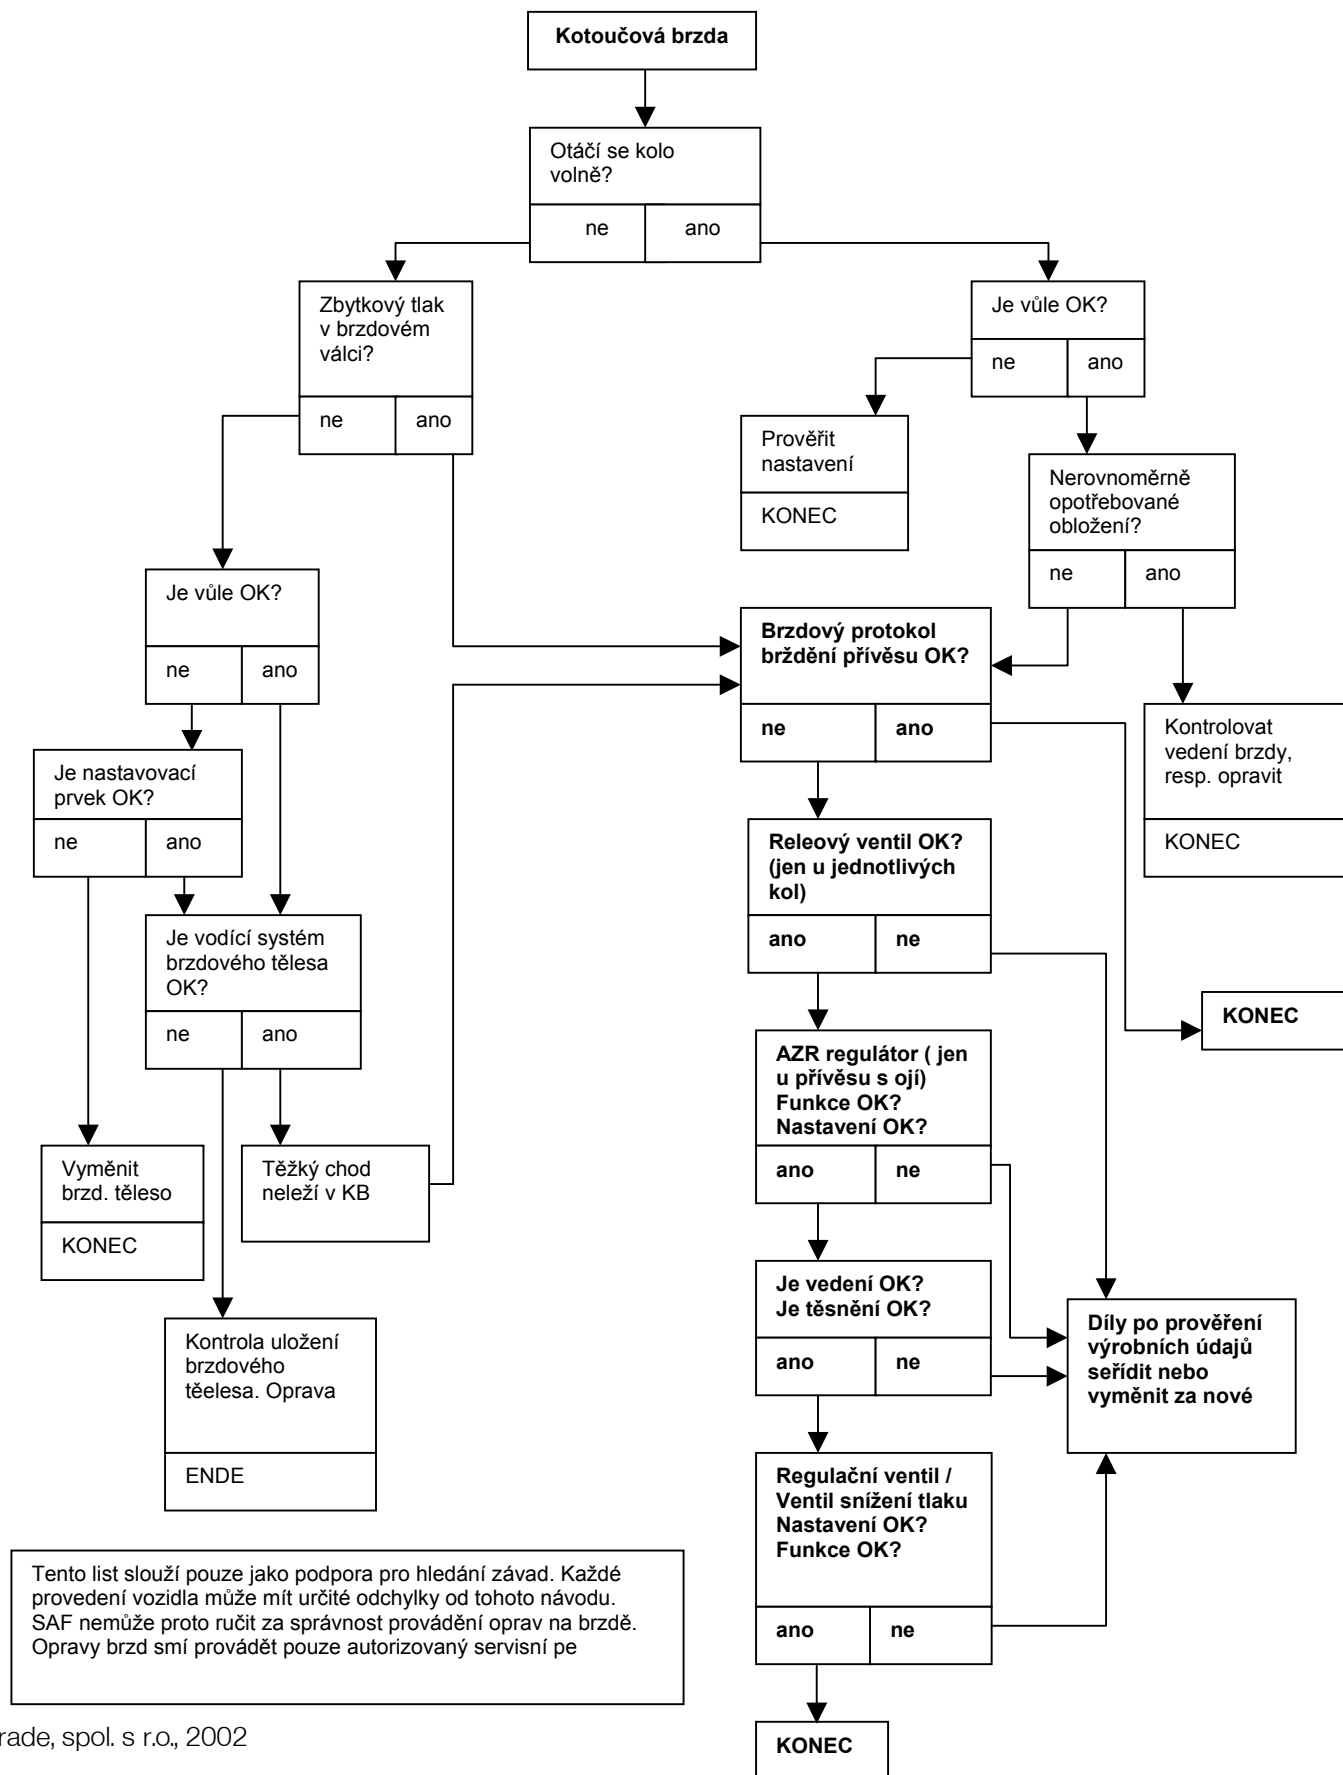

Všechna kola na přívěsu / návěsu

V případě výskytu problému hledejte závadu u všech kol na přívěsu / návěsu s kotoučovou brzdou.

Tento list slouží pouze jako podpora pro hledání závad. Každé provedení vozidla může mít určité odchylky od tohoto návodu. SAF nemůže proto ručit za správnost provádění oprav na brzdě. Opravy brzd smí provádět pouze autorizovaný servisní pe

Jednotlivé nápravy nebo kola na přívěsu / návěsu

V případě výskytu problému hledejte závadu u jednotlivých náprav nebo kol přívěsu / návěsu s kotoučovou brzdou.

Tento list slouží pouze jako podpora pro hledání závad. Každé provedení vozidla může mít určité odchylky od tohoto návodu. SAF nemůže proto ručit za správnost provádění oprav na brzdě. Opravy brzd smí provádět pouze autorizovaný servisní pe

Pouze kola s pružinovým brzdovým válcem na přívěsu / návěsu

V případě výskytu problému hledejte závadu pouze u kol přívěsu/návěsu s pružinovým brzdovým válcem a s kotoučovou brzdou.