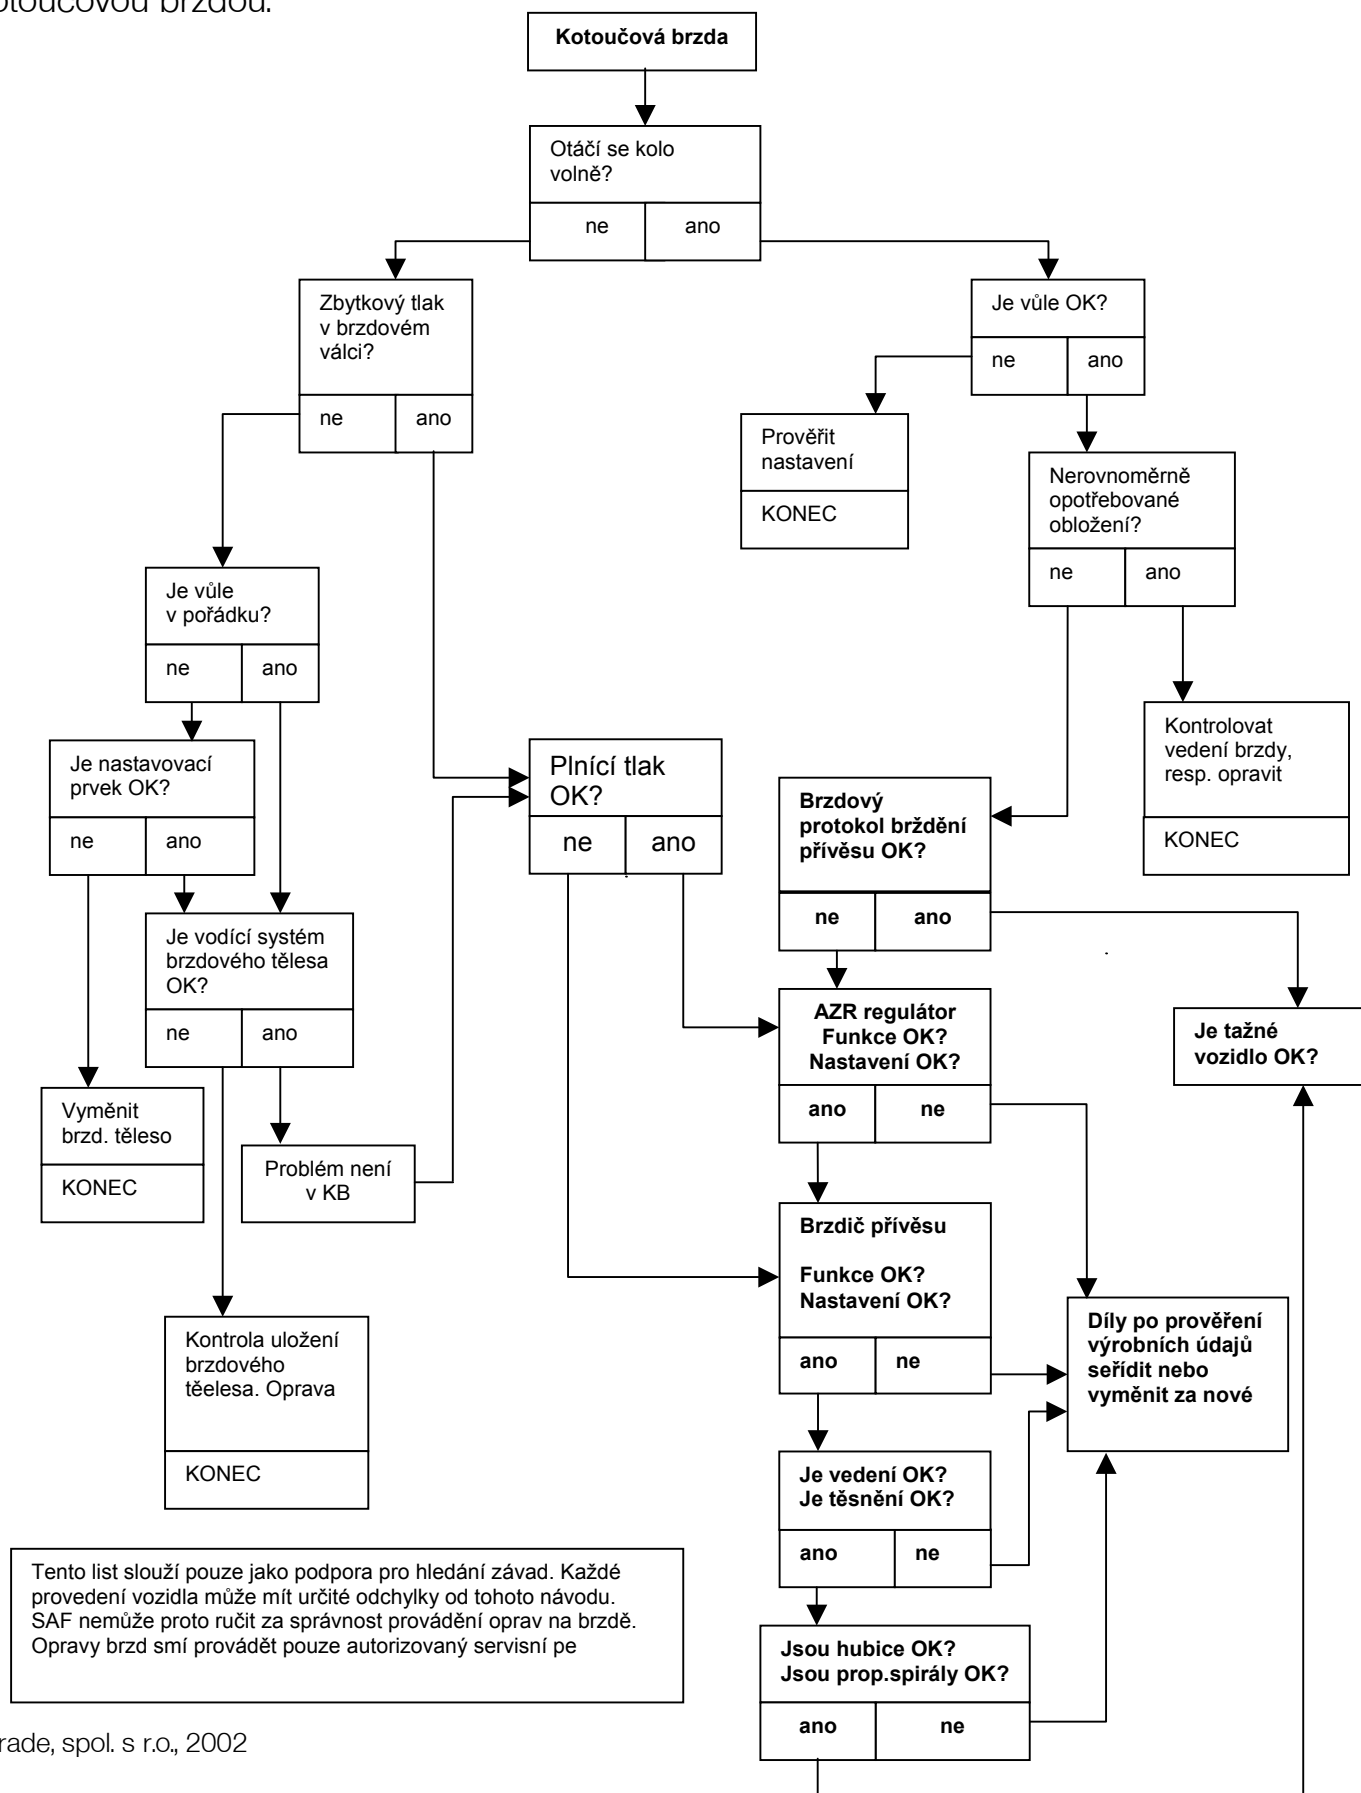

Všechna kola na přívěsu / návěsu

V případě výskytu problému hledejte závadu u všech kol na přívěsu / návěsu s kotoučovou brzdou.

Tento list slouží pouze jako podpora pro hledání závad. Každé provedení vozidla může mít určité odchylky od tohoto návodu. SAF nemůže proto ručit za správnost provádění oprav na brzdě. Opravy brzd smí provádět pouze autorizovaný servisní pe

Jednotlivé nápravy nebo kola na přívěsu / návěsu

V případě výskytu problému hledejte závadu u jednotlivých náprav nebo kol přívěsu / návěsu s kotoučovou brzdou.

Tento list slouží pouze jako podpora pro hledání závad. Každé provedení vozidla může mít určité odchylky od tohoto návodu. SAF nemůže proto ručit za správnost provádění oprav na brzdě. Opravy brzd smí provádět pouze autorizovaný servisní pe

Pouze kola s pružinovým brzdovým válcem na přívěsu / návěsu

V případě výskytu problému hledejte závadu pouze u kol přívěsu/návěsu s pružinovým brzdovým válcem a s kotoučovou brzdou.