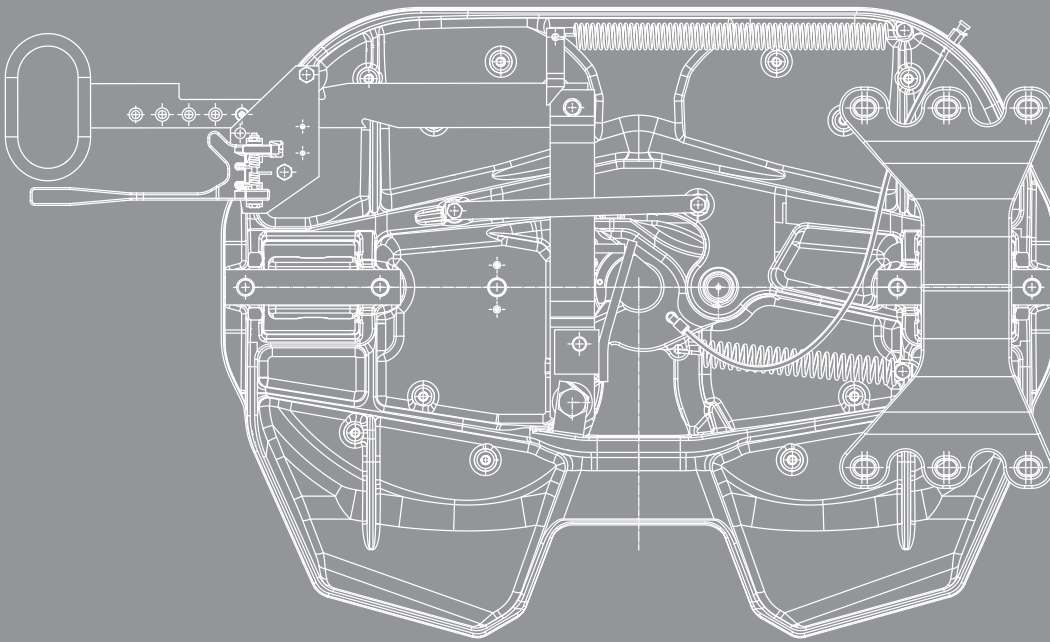

Montageanleitung Mounting instruction

Sensorsatz OEM für SK-S 36.20 S / WS / SNoLube

Mounting instruction sensor kit OEM for
SK-S 36.20 S / WS / SNoLube

Königszapfensensor *King pin sensor*

$Md = 2 \text{ Nm} \pm 20 \%$

Verschlussicherung mit Sensor
Safety latch with sensor

Gegenplattensensor
Sensor trailer plate

Weitere Informationen siehe Betriebsanleitung SK-S 36.20 – XL-FW11724UM-de-DE
 Additional information see manual SK-S 36.20 – XL-FW11724UM-de-DE