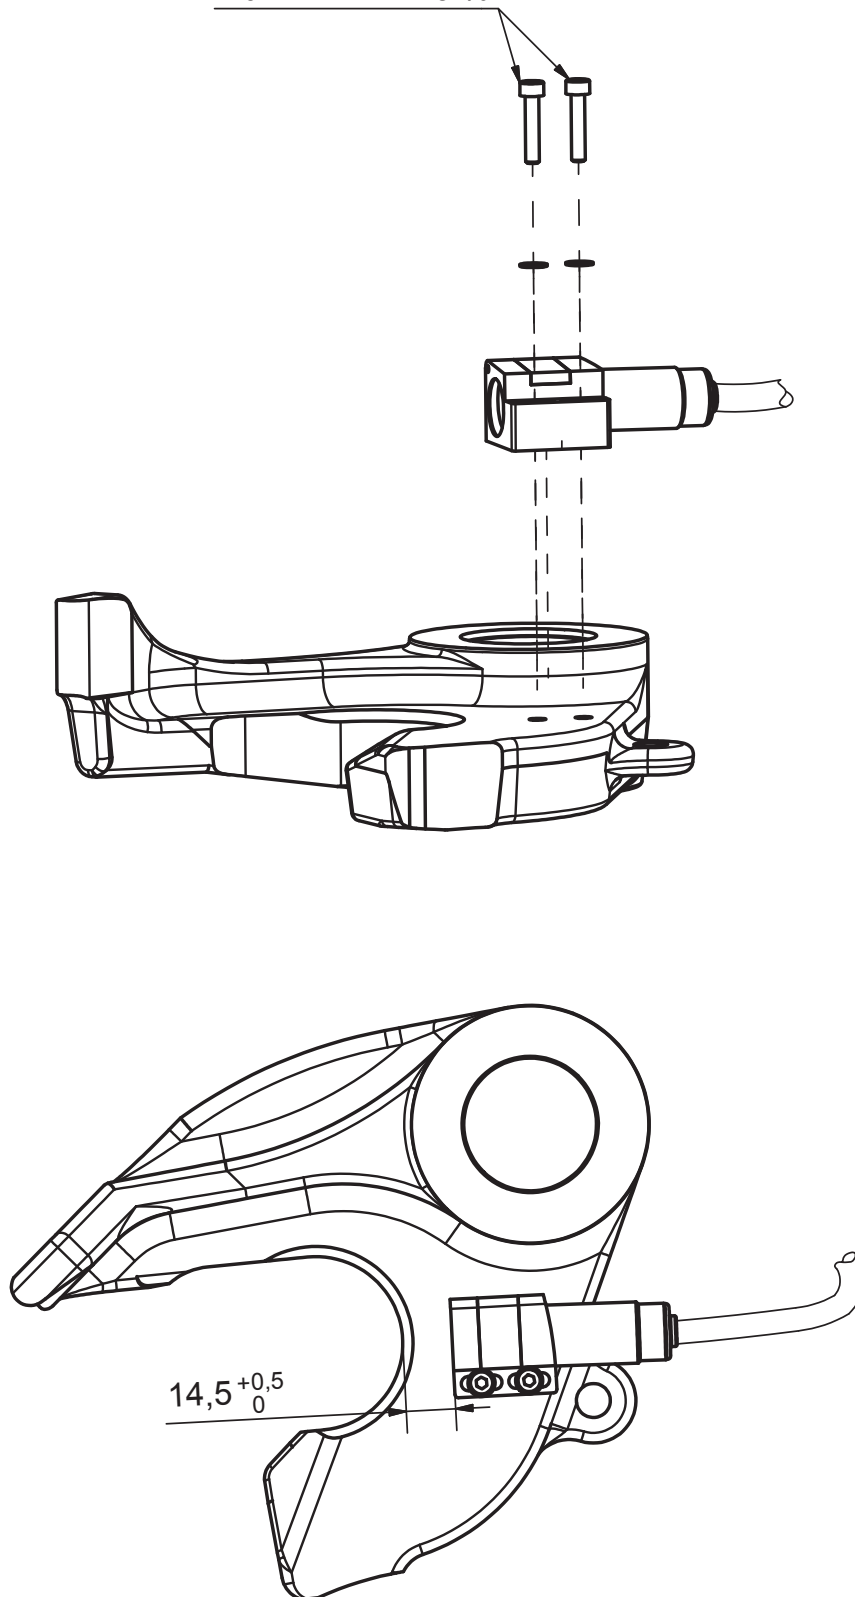

Montageanleitung Mounting instruction

Sensorsatz OEM für SK-S 36.20 S / WS / SNoLube

Mounting instruction sensor kit OEM for
SK-S 36.20 S / WS / SNoLube

Königszapfensensor *King pin sensor*

$Md = 2 \text{ Nm} \pm 20 \%$

Verschlussicherung mit Sensor
Safety latch with sensor

Gegenplattensensor
Sensor trailer plate

Weitere Informationen siehe Betriebsanleitung SK-S 36.20 – XL-FW11724UM-de-DE
 Additional information see manual SK-S 36.20 – XL-FW11724UM-de-DE