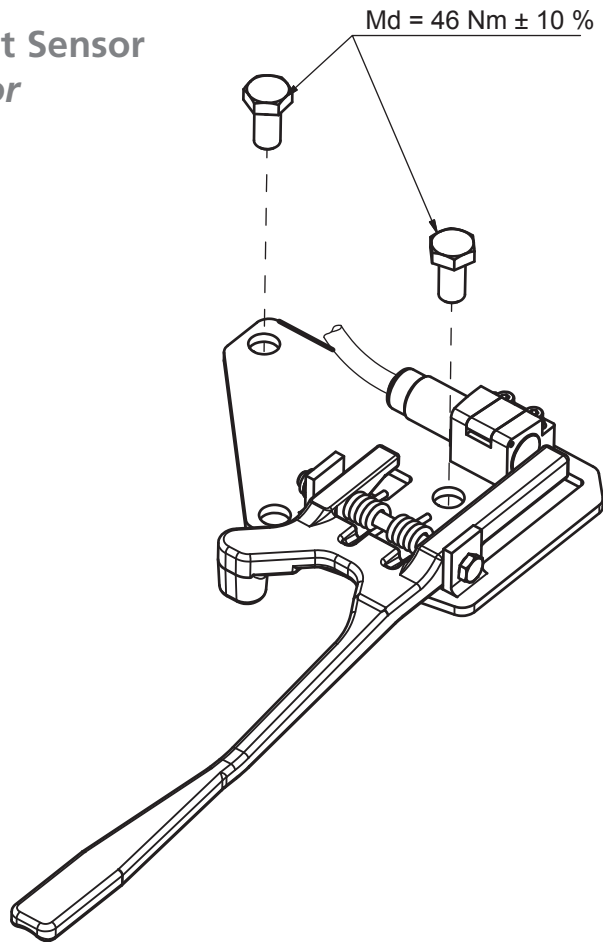

Montageanleitung Mounting instruction

Sensorsatz OEM für SK-S 36.20 S / WS / SNoLube

Mounting instruction sensor kit OEM for
SK-S 36.20 S / WS / SNoLube

Königszapfensensor *King pin sensor*

$Md = 2 \text{ Nm} \pm 20 \%$

Verschlussicherung mit Sensor
Safety latch with sensor

Gegenplattensensor
Sensor trailer plate

Weitere Informationen siehe Betriebsanleitung SK-S 36.20 – XL-FW11724UM-de-DE
 Additional information see manual SK-S 36.20 – XL-FW11724UM-de-DE