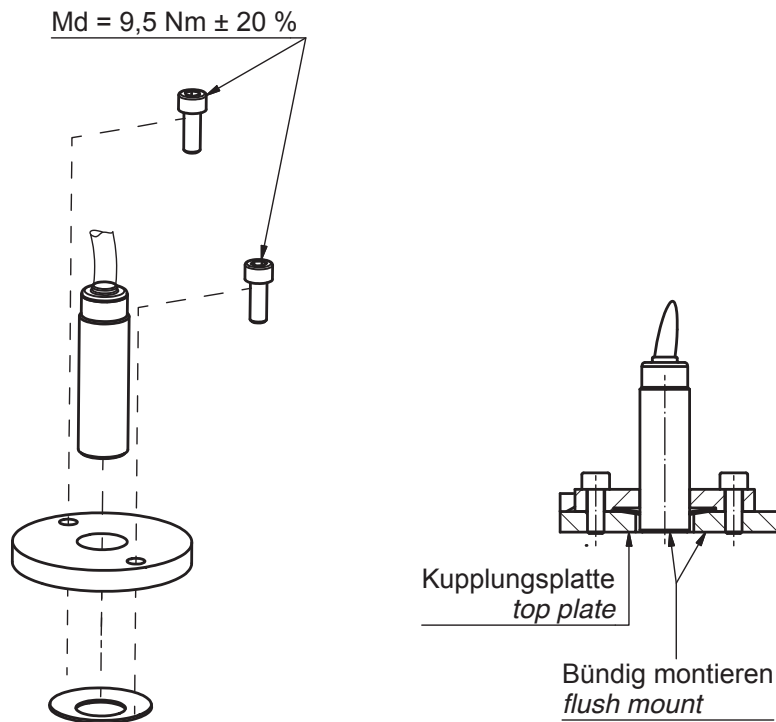

Montageanleitung Mounting instruction

Sensorsatz OEM für SK-S 36.20 S / WS / SNoLube

Mounting instruction sensor kit OEM for
SK-S 36.20 S / WS / SNoLube

Königszapfensensor *King pin sensor*

$Md = 2 \text{ Nm} \pm 20 \%$

Verschlussicherung mit Sensor
Safety latch with sensor

Gegenplattensensor
Sensor trailer plate

Weitere Informationen siehe Betriebsanleitung SK-S 36.20 – XL-FW11724UM-de-DE
 Additional information see manual SK-S 36.20 – XL-FW11724UM-de-DE