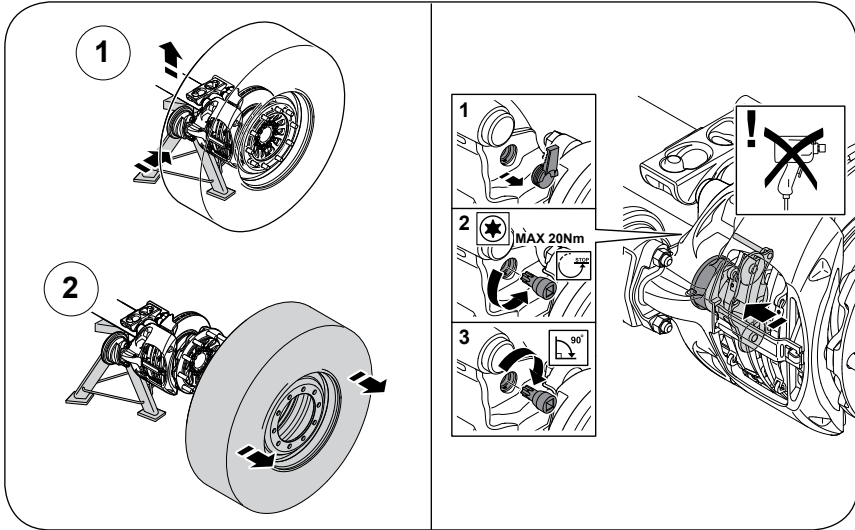

Kit de réparation étrier de frein
des freins à disque SBS 2220 HO

Kit pinza freno
per freni a disco SBS 2220 HO

Pinza de freno izquierda
de los frenos de disco SBS 2220 HO

Kit 3.080.0081.00 LH
3.080.0082.00 RH

Fig. 1

Fig. 2

Fig. 3

Fig. 4

Fig. 5

Fig. 6

Fig. 7

Fig. 8