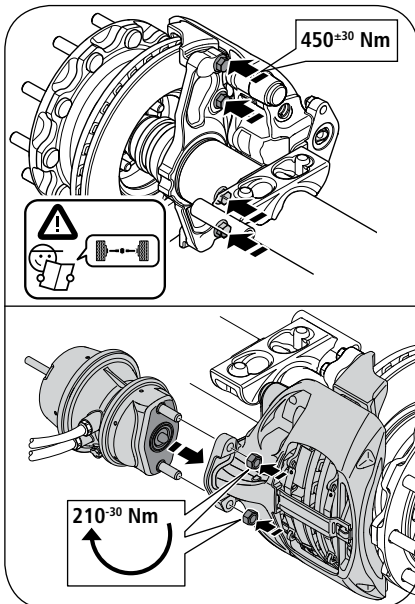

Kit de réparation étrier de frein
des freins à disque SBS 2220 HO

Kit pinza freno
per freni a disco SBS 2220 HO

Pinza de freno izquierda
de los frenos de disco SBS 2220 HO

Kit 3.080.0081.00 LH
3.080.0082.00 RH

Fig. 1

Fig. 2

Fig. 3

Fig. 4

Fig. 5

Fig. 6

Fig. 7

Fig. 8