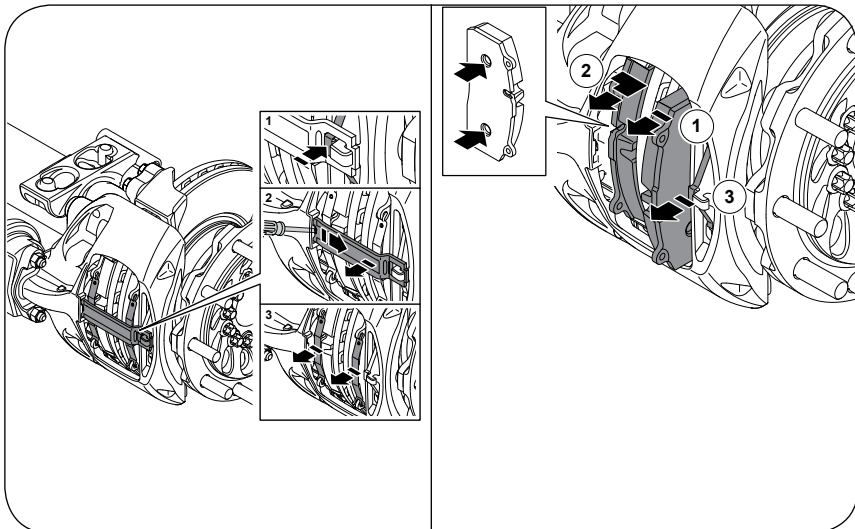

Kit de réparation étrier de frein
des freins à disque SBS 2220 HO

Kit pinza freno
per freni a disco SBS 2220 HO

Pinza de freno izquierda
de los frenos de disco SBS 2220 HO

Kit 3.080.0081.00 LH
3.080.0082.00 RH

Fig. 1

Fig. 2

Fig. 3

Fig. 4

Fig. 5

Fig. 6

Fig. 7

Fig. 8