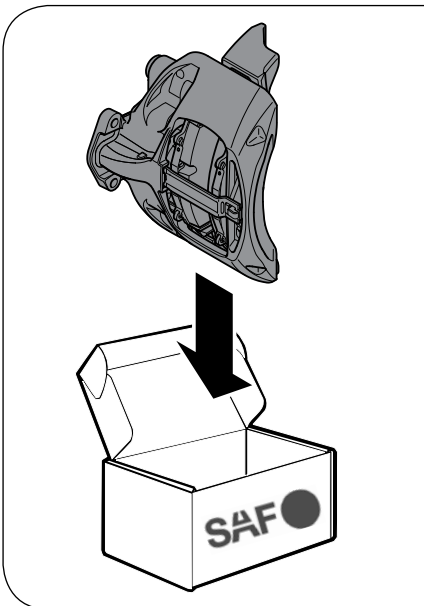

Kit de réparation étrier de frein
des freins à disque SBS 2220 HO

Kit pinza freno
per freni a disco SBS 2220 HO

Pinza de freno izquierda
de los frenos de disco SBS 2220 HO

Kit 3.080.0081.00 LH
3.080.0082.00 RH

Fig. 1

Fig. 2

Fig. 3

Fig. 4

Fig. 5

Fig. 6

Fig. 7

Fig. 8