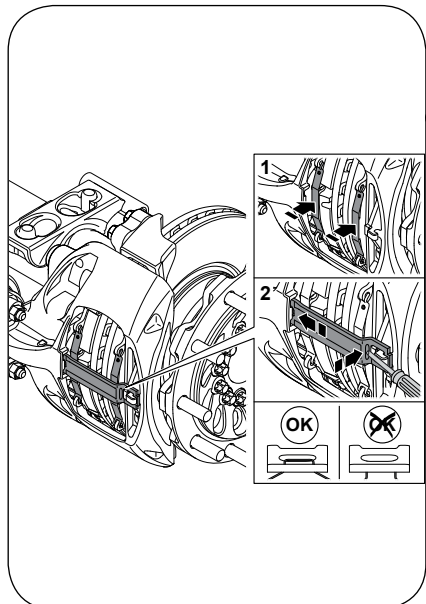

Kit de réparation étrier de frein
des freins à disque SBS 2220 HO

Kit pinza freno
per freni a disco SBS 2220 HO

Pinza de freno izquierda
de los frenos de disco SBS 2220 HO

Kit 3.080.0081.00 LH
3.080.0082.00 RH

Fig. 1

Fig. 2

Fig. 3

Fig. 4

Fig. 5

Fig. 6

Fig. 7

Fig. 8