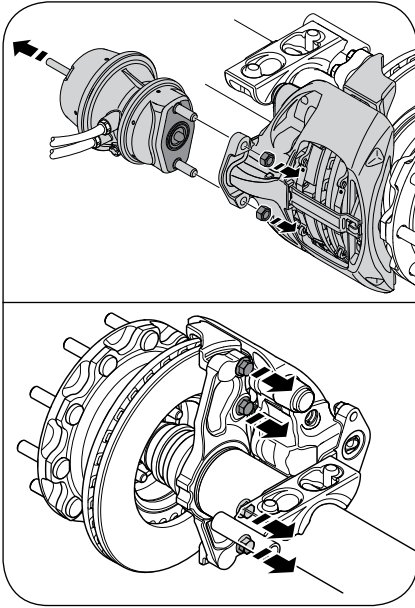

Kit de réparation étrier de frein
des freins à disque SBS 2220 HO

Kit pinza freno
per freni a disco SBS 2220 HO

Pinza de freno izquierda
de los frenos de disco SBS 2220 HO

Kit 3.080.0081.00 LH
3.080.0082.00 RH

Fig. 1

Fig. 2

Fig. 3

Fig. 4

Fig. 5

Fig. 6

Fig. 7

Fig. 8