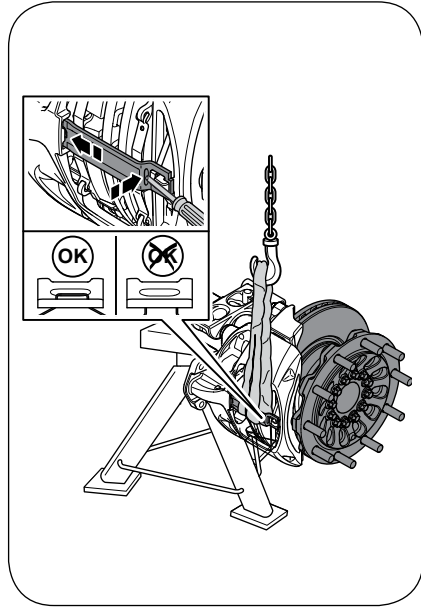

Kit de réparation étrier de frein
des freins à disque SBS 2220 HO

Kit pinza freno
per freni a disco SBS 2220 HO

Pinza de freno izquierda
de los frenos de disco SBS 2220 HO

Kit 3.080.0081.00 LH
3.080.0082.00 RH

Fig. 1

Fig. 2

Fig. 3

Fig. 4

Fig. 5

Fig. 6

Fig. 7

Fig. 8