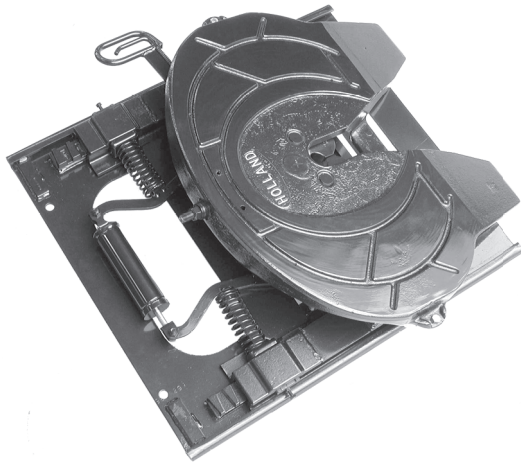

SLIDERS

7000 SERIE

SPEZIFIKATIONEN

Baugruppe Verschiebeeinrichtung

65000 kg zulässiges Gesamtgewicht

18000 kg zulässige Sattelast

Ungebohrte Grundplatte für spezielle Anwendung auf kundenseitig hergestellten Montagerahmen

MERKMALE

- Verfügbar für alle standard Holland Sattelkupplungen FW3510, FW3410, FW8010, and FW3010
- Standard Verschiebewege von 427mm und 622mm, andere Verschiebewege bis zu 1865mm sind auf Anfrage verfügbar

- Bauhöhen von 194mm und 219mm mit manueller oder air Luftbetätigung, Bauhöhe 168mm nur mit Luftbetätigung
- Position der Körperplatte verstellbar in 38mm Adständen
- Einstellbare Blockierschieber

VERSION MIT MANUELLER BETÄTIGUNG

Darstellung mit Körperplatte FW3010

* Abmessungen siehe Rückseite

VERSION MIT LUFTBETÄTIGUNG

FW3510-Sattelplatte auf 168mm hohen verschiebbaren Lagerböcken mit vorgelagerter Luftbetätigung

FW3510-Sattelplatte auf 194 bzw. 219mm hohen Lagerböcken mit unten liegenden Luftzylindern