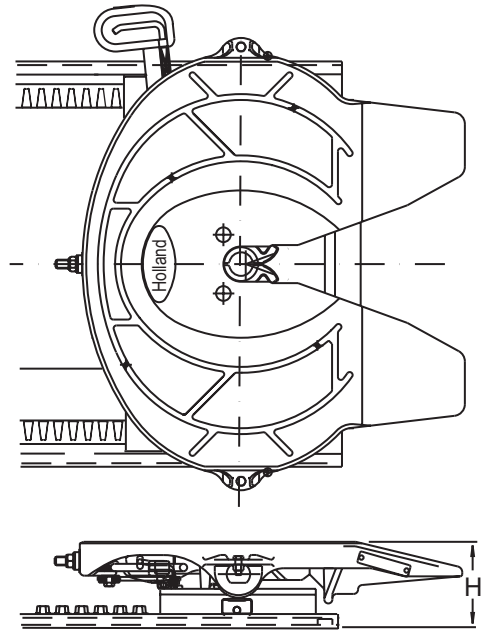

- Bauhöhen von 194mm und 219mm mit manueller oder air Luftbetätigung, Bauhöhe 168mm nur mit Luftbetätigung
- Position der Körperplatte verstellbar in 38mm Adständen
- Einstellbare Blockierschieber

VERSION MIT MANUELLER BETÄTIGUNG

Darstellung mit Körperplatte FW3010

* Abmessungen siehe Rückseite

VERSION MIT LUFTBETÄTIGUNG

FW3510-Sattelplatte auf 168mm hohen verschiebbaren Lagerböcken mit vorgelagerter Luftbetätigung

FW3510-Sattelplatte auf 194 bzw. 219mm hohen Lagerböcken mit unten liegenden Luftzylindern

* Beachten Sie bitte die unten angeführten Abmessungen

H = 194 or 219 mm

BESTELLNUMMERNSYSTEM

Bestellnummernsystem für komplette Verschiebeeinrichtungen

FW 2535 - 7002X2R

Körperplatte	
FW3510	2535
FW3410	2534
FW8010	2580
FW3010	2530