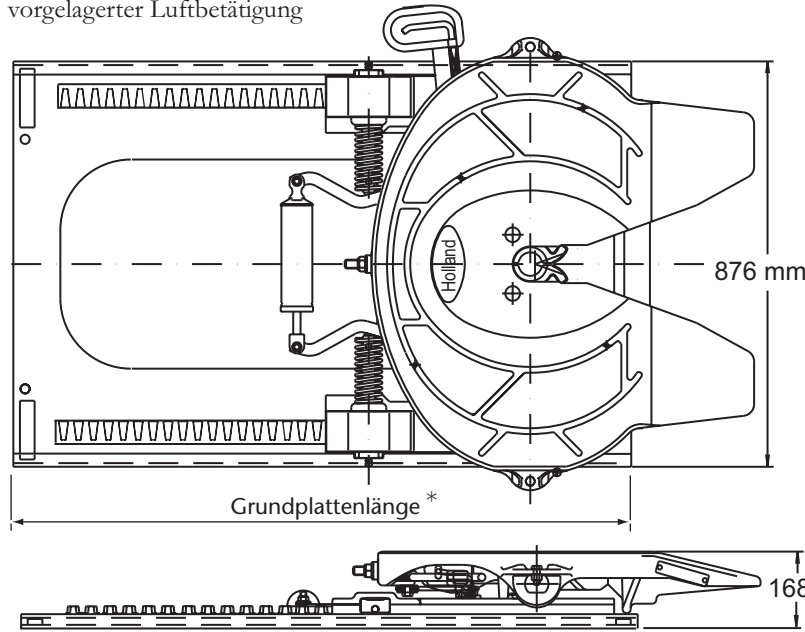

- Bauhöhen von 194mm und 219mm mit manueller oder air Luftbetätigung, Bauhöhe 168mm nur mit Luftbetätigung
- Position der Körperplatte verstellbar in 38mm Adständen
- Einstellbare Blockierschieber

VERSION MIT MANUELLER BETÄTIGUNG

Darstellung mit Körperplatte FW3010

* Abmessungen siehe Rückseite

VERSION MIT LUFTBETÄTIGUNG

FW3510-Sattelplatte auf 168mm hohen verschiebbaren Lagerböcken mit vorgelagerter Luftbetätigung

FW3510-Sattelplatte auf 194 bzw. 219mm hohen Lagerböcken mit unten liegenden Luftzylindern

* Beachten Sie bitte die unten angeführten Abmessungen

H = 194 or 219 mm

BESTELLNUMMERNSYSTEM

Bestellnummernsystem für komplette Verschiebeeinrichtungen

FW 2535 - 7002X2R

Körperplatte	
FW3510	2535
FW3410	2534
FW8010	2580
FW3010	2530