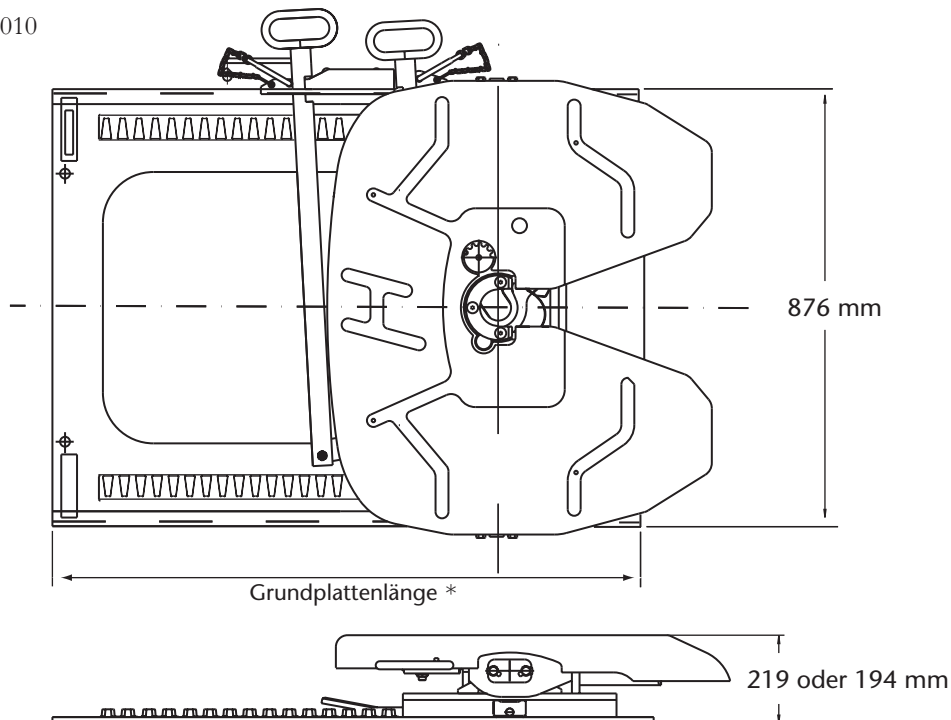

- Bauhöhen von 194mm und 219mm mit manueller oder air Luftbetätigung, Bauhöhe 168mm nur mit Luftbetätigung
- Position der Körperplatte verstellbar in 38mm Adständen
- Einstellbare Blockierschieber

VERSION MIT MANUELLER BETÄTIGUNG

Darstellung mit Körperplatte FW3010

* Abmessungen siehe Rückseite

VERSION MIT LUFTBETÄTIGUNG

FW3510-Sattelplatte auf 168mm hohen verschiebbaren Lagerböcken mit vorgelagerter Luftbetätigung

FW3510-Sattelplatte auf 194 bzw. 219mm hohen Lagerböcken mit unten liegenden Luftzylindern

* Beachten Sie bitte die unten angeführten Abmessungen

H = 194 or 219 mm

BESTELLNUMMERNSYSTEM

Bestellnummernsystem für komplette Verschiebeeinrichtungen

FW 2535 - 7002X2R

Körperplatte	
FW3510	2535
FW3410	2534
FW8010	2580
FW3010	2530