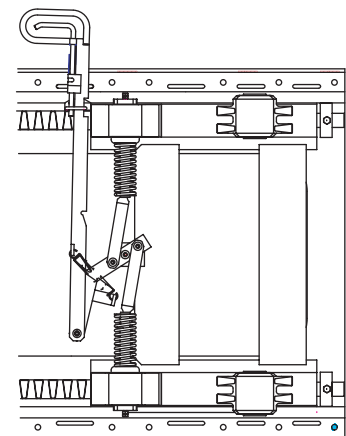

e1*94/20*1218 - Bauhöhe 221mm

- D-Wert 119 kN

MERKMALE

- Verfügbar für alle standard Holland Sattelkupplungen FW3510, FW3410, FW8010, and FW3010
- Standard Verschiebewege von 427mm und 622mm, andere Verschiebewege bis zu 1555mm sind auf Anfrage verfügbar

HINWEIS

Montage muß entsprechend der Holland Aufbauanweisung durchgeführt werden.

HINWEIS

Die zulässigen Belastungswerte (D-Wert) sind gültig für den normalen Straßenverkehr und unter vorherrschenden europäischen Bedingungen. Bei Abweichungen hiervon, fragen Sie bitte Holland

- Bauhöhen von 170mm, 196mm and 221mm, jeweils mit manueller oder air Luftbetätigung
- Position der Körperplatte verstellbar in 38mm Abständen
- Einstellbare Blockierschieber

VERSION MIT MANUELLER BETÄTIGUNG

196mm and 221mm Montagehöhe

170mm Montagehöhe

C - Höhe der Sattelkupplung *

* Abmessungen siehe Rückseite

Holland behält sich das Recht vor Spezifikationen und Maße zu ändern

VERSION MIT LUFTBETÄTIGUNG

BESTELLSYSTEM