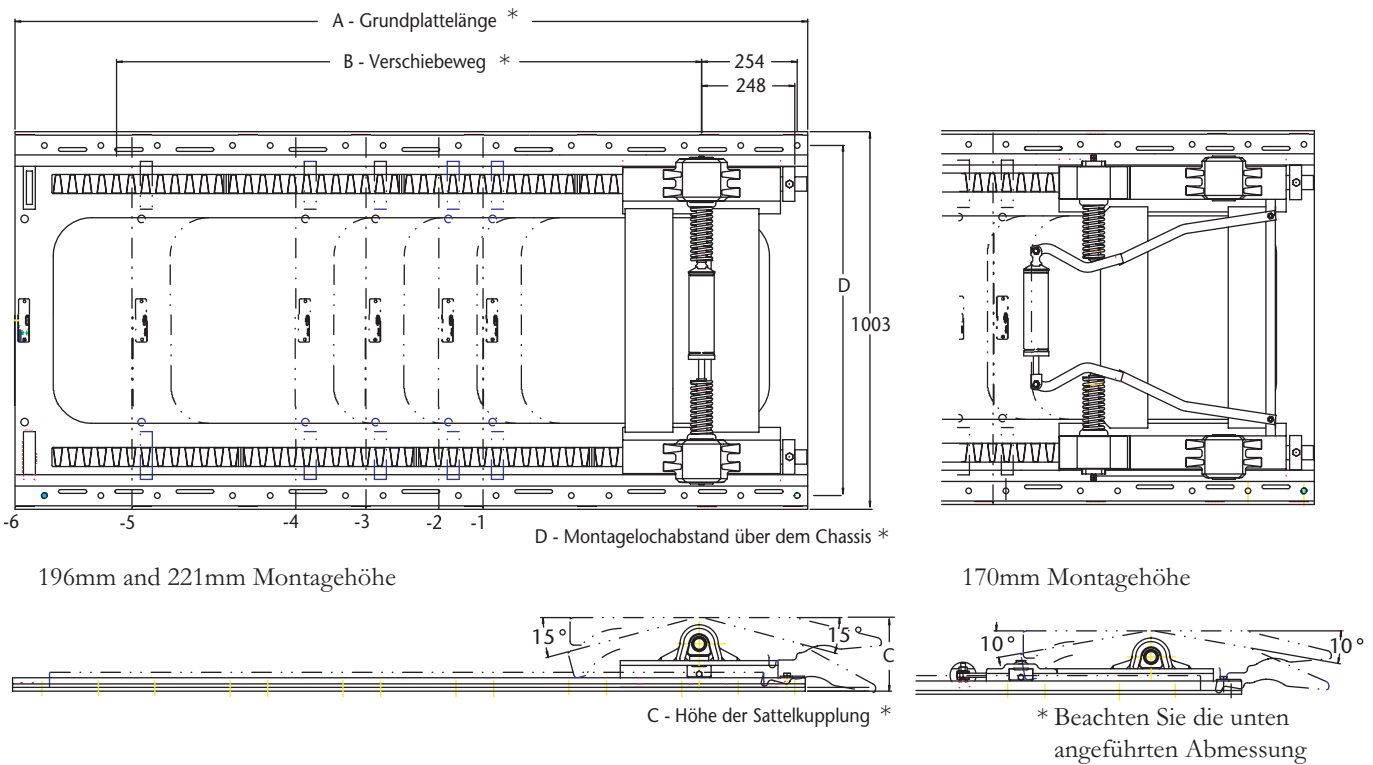

- Bauhöhen von 170mm, 196mm and 221mm, jeweils mit manueller oder air Luftbetätigung
- Position der Körperplatte verstellbar in 38mm Abständen
- Einstellbare Blockierschieber

VERSION MIT MANUELLER BETÄTIGUNG

196mm and 221mm Montagehöhe

170mm Montagehöhe

C - Höhe der Sattelkupplung *

* Abmessungen siehe Rückseite

Holland behält sich das Recht vor Spezifikationen und Maße zu ändern

VERSION MIT LUFTBETÄTIGUNG

BESTELLSYSTEM

** Für luftbetätigte Verschiebeeinrichtungen bestellen
Sie bitte zusätzlich den Montagesatz **RK2500-10-A**

Lochabstand 'D'	
880mm (min.)	D
930mm (max.)	Blank

Für andere Abstände oder
Lochbilder fragen sie
Holland Europe