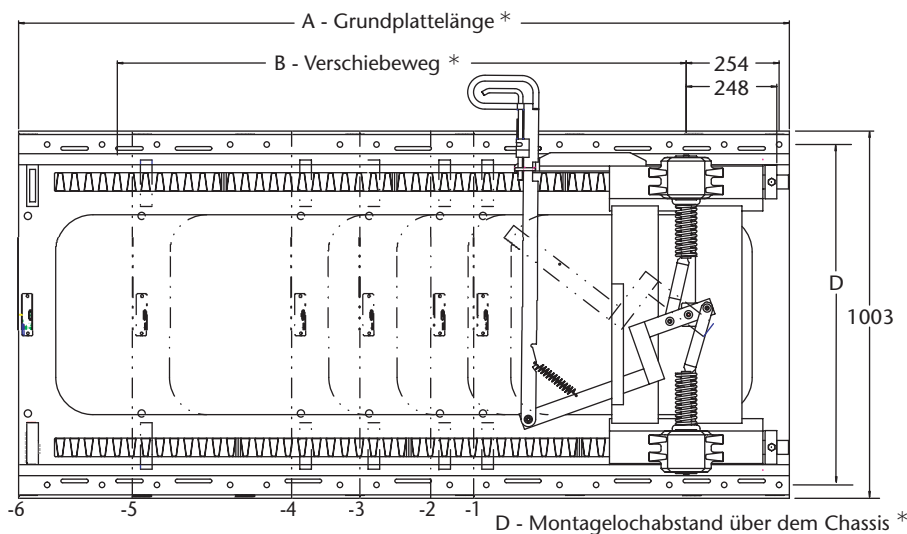

SLIDERS

9000 SERIE SPEZIFIKATIONEN

Baugruppe Verschiebeeinrichtung

65000 kg zulässiges Gesamtgewicht

18000 kg zulässige Sattelast

Typ Prüfung

e1*94/20*1217 - Bauhöhe 170mm und 196mm

- D-Wert 140 kN

e1*94/20*1218 - Bauhöhe 221mm

- D-Wert 119 kN

MERKMALE

- Verfügbar für alle standard Holland Sattelkupplungen FW3510, FW3410, FW8010, and FW3010
- Standard Verschiebewege von 427mm und 622mm, andere Verschiebewege bis zu 1555mm sind auf Anfrage verfügbar

HINWEIS

Montage muß entsprechend der Holland Aufbauanweisung durchgeführt werden.

HINWEIS

Die zulässigen Belastungswerte (D-Wert) sind gültig für den normalen Straßenverkehr und unter vorherrschenden europäischen Bedingungen. Bei Abweichungen hiervon, fragen Sie bitte Holland

- Bauhöhen von 170mm, 196mm and 221mm, jeweils mit manueller oder air Luftbetätigung
- Position der Körperplatte verstellbar in 38mm Abständen
- Einstellbare Blockierschieber

VERSION MIT MANUELLER BETÄTIGUNG