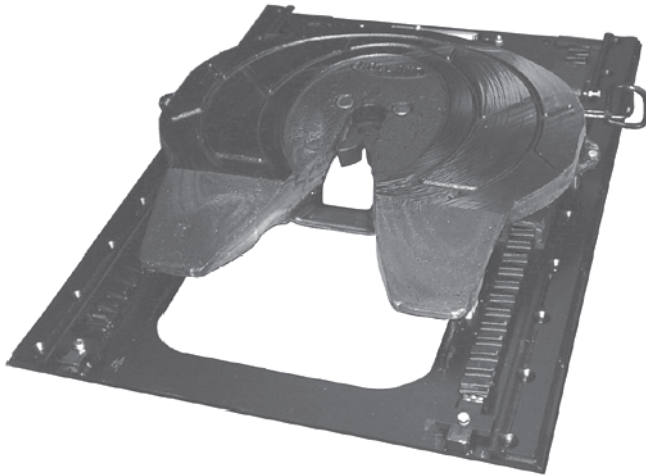

SLIDERS

9000 SERIE SPEZIFIKATIONEN

Baugruppe Verschiebeeinrichtung

65000 kg zulässiges Gesamtgewicht

18000 kg zulässige Sattelast

Typ Prüfung

e1*94/20*1217 - Bauhöhe 170mm und 196mm

- D-Wert 140 kN

e1*94/20*1218 - Bauhöhe 221mm

- D-Wert 119 kN

MERKMALE

- Verfügbar für alle standard Holland Sattelkupplungen FW3510, FW3410, FW8010, and FW3010
- Standard Verschiebewege von 427mm und 622mm, andere Verschiebewege bis zu 1555mm sind auf Anfrage verfügbar

- Bauhöhen von 170mm, 196mm and 221mm, jeweils mit manueller oder air Luftbetätigung
- Position der Körperplatte verstellbar in 38mm Abständen
- Einstellbare Blockierschieber

VERSION MIT MANUELLER BETÄTIGUNG