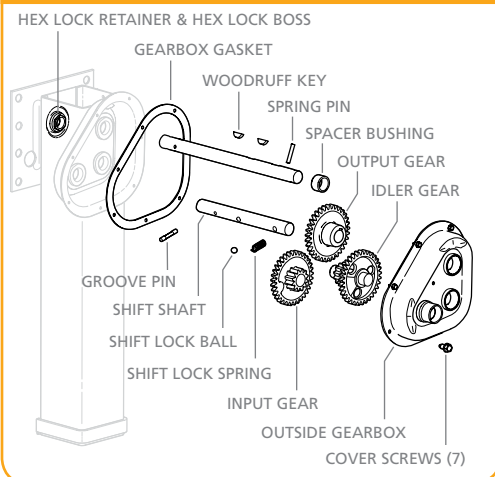

51000 SERIES

RK-11289 GEAR BOX KIT